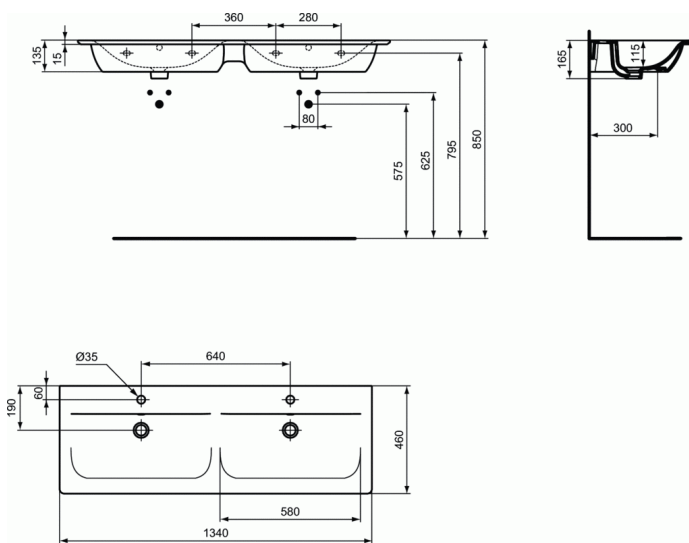

### Lavabo vanity double 1300 mm

#### Lavabo vanity double 1300 mm

Lavabo en grès fin de première qualité pour montage mural ou meuble.

En grès fin cuite à 1270°, est insensible à la lumière et inaltérable aux acides de base.

Sa porosité est inférieure à 0,1%, le point de rupture se situe entre 480 et 520Kg/cm<sup>2</sup>.

#### COULEURS\*

01

\* 01 = Blanc

Lavabo avec une plage arrière plane équipée d'un trou de robinetterie central par vasque et bord fin de 15mm.

Le lavabo est fixé au mur à l'aide de 4 écrous vissés sur des tiges filetées.

Les trous de fixation sont sur un empattement de 300 mm et 280 mm.

Le vidage se trouve à 205 mm du bord du lavabo.

Le nom du fabricant apparaît en toute lettre sur le produit.

Dimensions (lpxh) : 1340 x 460 x 135 mm