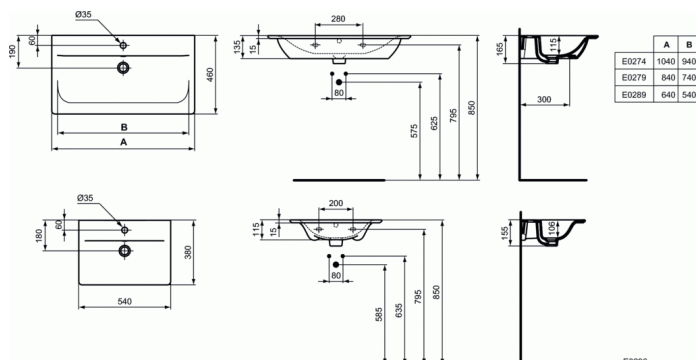

Référence produit: E0279

CONNECT AIR

Lavabo vanity 800 mm

Lavabo vanity 800 mm

Lavabo en grès fin de première qualité pour montage mural ou meuble.

En grès fin cuite à 1270°, est insensible à la lumière et inaltérable aux acides de base.

Sa porosité est inférieure à 0,1%, le point de rupture se situe entre 480 et 520Kg/cm².

L'émail (épaisseur de 0,7mm) est posé directement sur la porcelaine et est cuit à la même température, et ce sans engobe.

COULEURS*

01

* 01 = Blanc brillant

Lavabo avec une plage arrière plane équipée d'un trou de robinetterie central et bord fin de 15mm.

Le lavabo est fixé au mur à l'aide de 2 écrous vissés sur des tiges filetées.

Les trous de fixation sont sur un empattement 280 mm.

Le vidage se trouve à 190mm du bord du lavabo.

Le nom du fabricant apparaît en toute lettre sur le produit.

Dimensions (l x p x h) : 840 x 460 x 165 mm