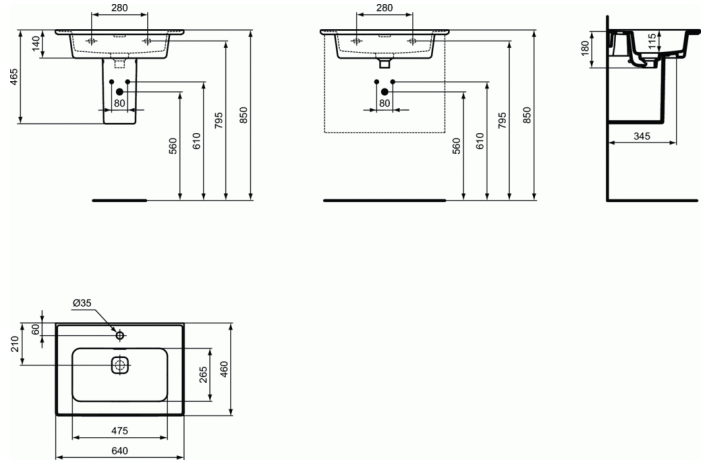

Référence produit: T2991

STRADA II Lavabo vanity 600mm

Lavabo vanity 600mm

COULEURS*

* 01 = Blanc