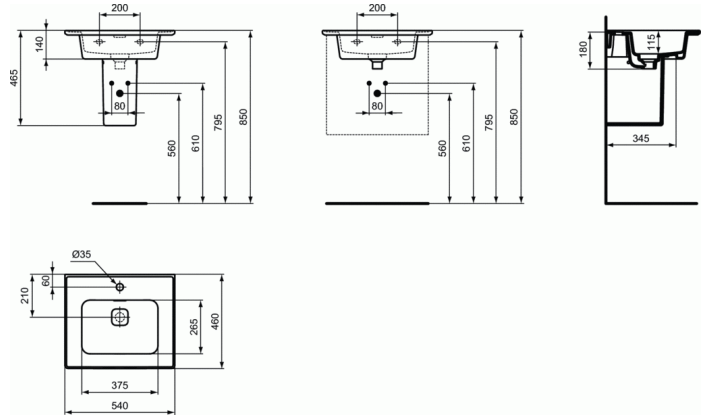

Référence produit: T2988

STRADA II Lavabo vanity 500mm

Lavabo vanity 500mm

COULEURS*

01

* 01 = Blanc