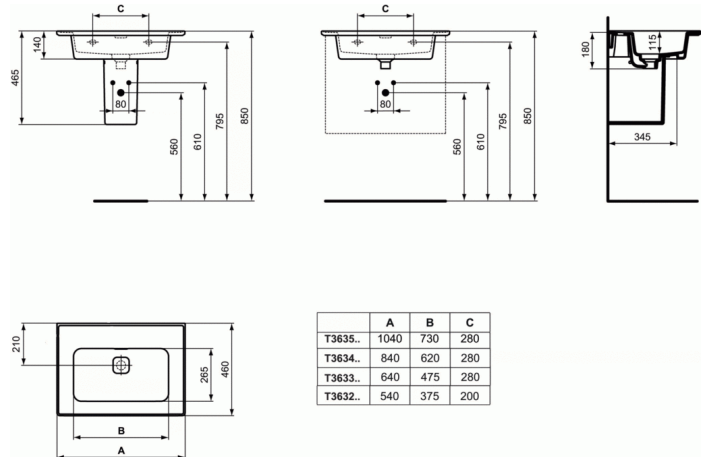

Référence produit: T3632

STRADA II

Lavabo vanity 500mm sans trou de robinet

Lavabo vanity 500mm sans trou de robinet

COULEURS*

01

* 01 = Blanc brillant