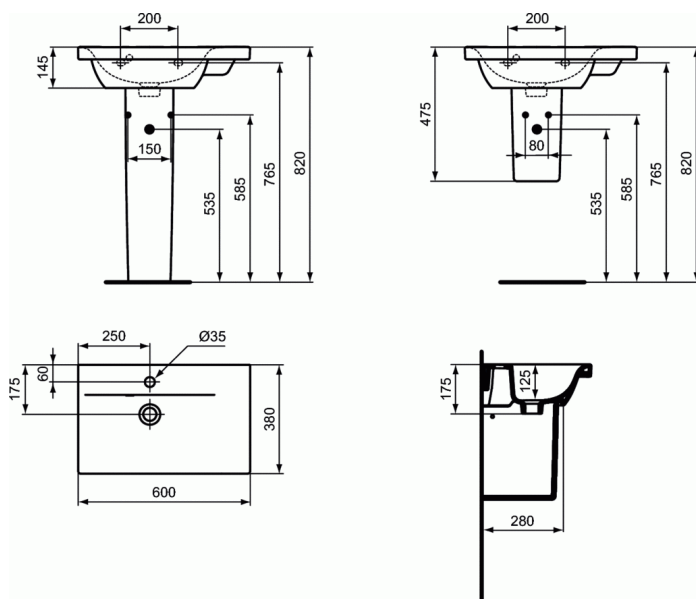

### Lavabo Space 600 mm droite

#### Lavabo Space 600 mm droite

Lavabo en grès fin pour montage mural et encombrement limité.

En grès fin cuite à 1270°, est insensible à la lumière et inaltérable aux acides de base.

Sa porosité est inférieure à 0,1%, le point de rupture se situe entre 480 et 520Kg/cm<sup>2</sup>.

#### NORMES ET BÉNÉFICES

Lavabo de forme rectangulaire avec une plage arrière plane équipée d'un trou de robinetterie central et d'une surface de rangement à droite.

Le trop plein se trouve sur la partie arrière du lavabo.

Le trou de robinetterie se trouve à 60 mm et le trop plein à 175 mm du bord du lavabo.

Le nom du fabricant apparaît en toute lettre sur le produit.

Dimensions (l x p x h) : 600 x 380 x 145 mm

Conforme à la norme; EN 14688 & EN 31