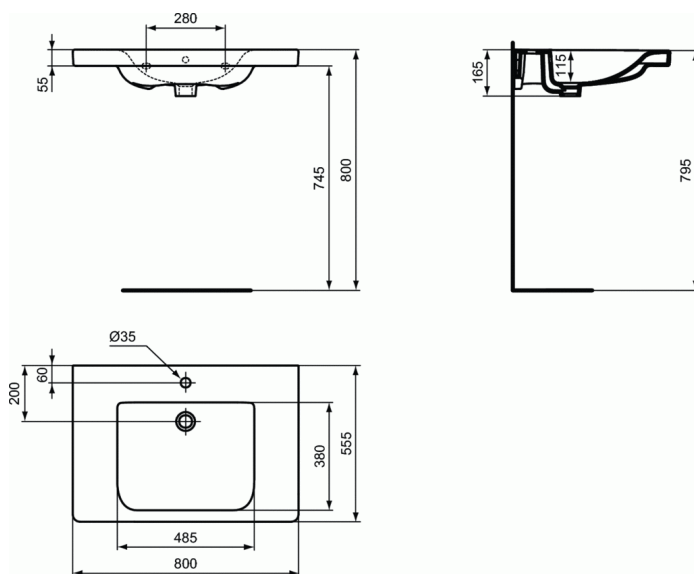

CONNECT FREEDOM

Lavabo pour personnes à mobilité réduite 800 mm

Lavabo pour personnes à mobilité réduite 800 mm

Lavabo pour montage mural avec trou de robinetterie pour personne à mobilité réduite.

La porcelaine cuite à 1270°, est insensible à la lumière et inaltérable aux acides de base.

Sa porosité est inférieure à 0,1%, le point de rupture se situe entre 500 et 600Kg/cm².

L'émail (épaisseur de 0,7mm) est posé directement sur la porcelaine et est cuit à la même température, et ce sans engobe.

Le lavabo a une plage arrière plane avec trou de robinetterie et avec trop plein.

Le lavabo est fixé au mur au moyen de deux écrous vissés sur des tiges filetées.

Les trous de fixation sont situés sur un empattement de 280mm.

Le nom du fabricant apparaît en toute lettre sur le produit.

Dimensions (l x p x h) : 800 x 555 x 165 mm Conforme à la norme; DIN 18024-2 / 18025-1

COULEURS*

* 01 = Blanc brillant, MA = Blanc Ideal Plus

NORMES ET BÉNÉFICES