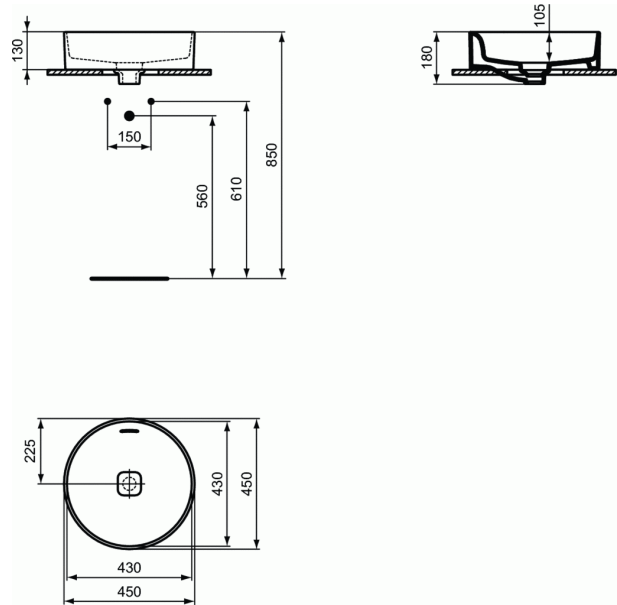

Référence produit: T2961

### Lavabo à poser rond 450mm avec trop-plein, sans trou

Lavabo à poser rond 450mm avec trop-plein, sans trou