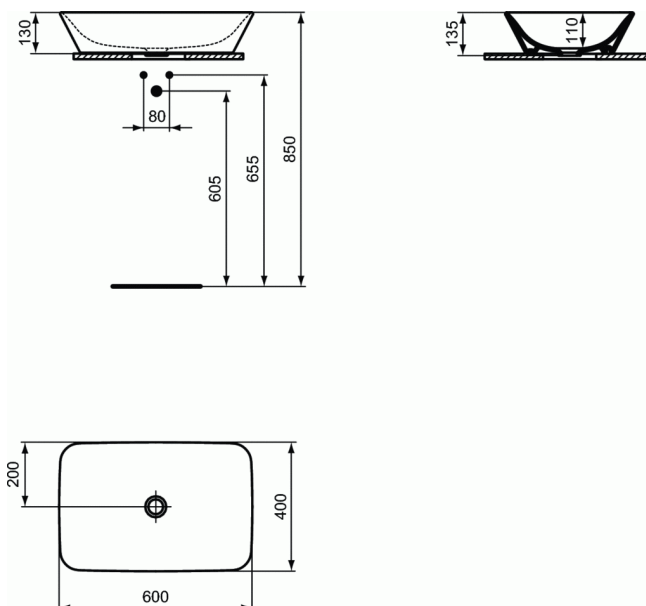

### Lavabo à poser 600mm sans trop plein

#### Lavabo à poser 600mm sans trop plein

Lavabo à poser rectangulaire en grès fin de première qualité.

En grès fin cuite à 1270°, est insensible à la lumière et inaltérable aux acides de base.

Sa porosité est inférieure à 0,1%, le point de rupture se situe entre 480 et 520Kg/cm<sup>2</sup>.

L'émail (épaisseur de 0,7mm) est posé directement sur la porcelaine et est cuit à la même température, et ce sans engobe.

L'émail répond à la norme NF D14-503 (02/2012) concernant la résistance aux variations de température à 60°C et aux cycles de chocs thermiques à 120°C.

Dimensions (lpxh) : 600 x 400 x 130 mm

Conforme à la norme; EN 14688 & EN 31