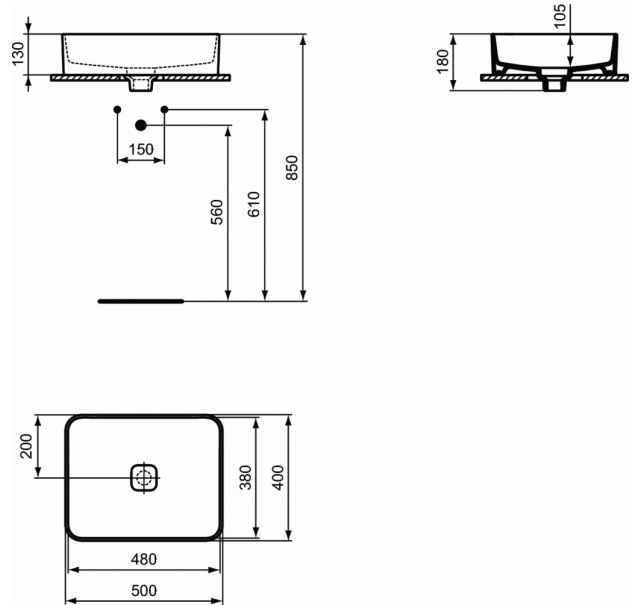

### Lavabo à poser 500x400mm sans trop-plein, sans trou

Lavabo à poser 500x400mm sans trop-plein, sans trou