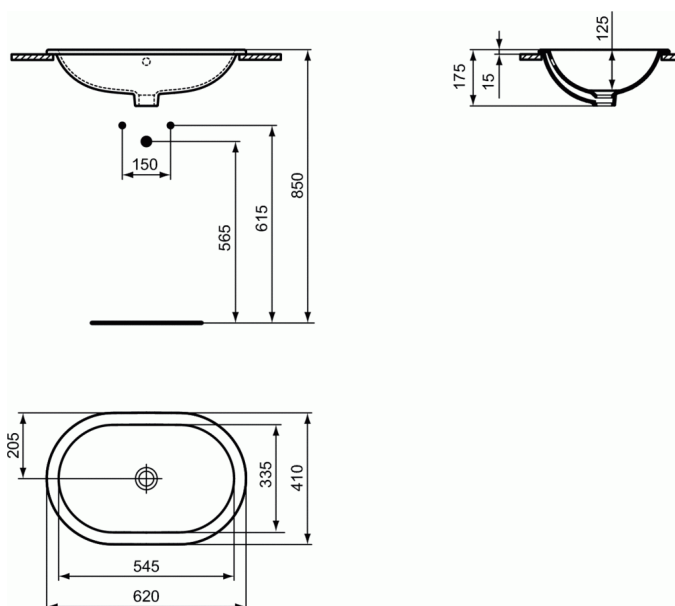

CONNECT

Lavabo à encastrer 620 mm sans trou, ovale

Lavabo à encastrer 620 mm sans trou, ovale

Le lavabo est de type à encastrer pour montage sur tablette.

En grès fin cuite à 1270°, est insensible à la lumière et inaltérable aux acides de base.

Sa porosité est inférieure à 0,1%, le point de rupture se situe entre 480 et 520Kg/cm².

L'émail (épaisseur de 0,7mm) est posé directement sur la porcelaine et est cuit à la même température, et ce sans engobe.

COULEURS*

01

* 01 = Blanc brillant

Lavabo à encastrer de forme ovale équipé d'un trop plein sans trou de robinetterie.

Les fixations pour le montage sur tablette en bois ou en marbre sont fournies.

Le vidage se trouve à 190 mm du bord du lavabo.

Le nom du fabricant apparaît en toute lettre sur le produit.

Dimensions (l x p x h) : 630 x 470 x 190 mm

Conforme à la norme; EN 14688 & EN 31