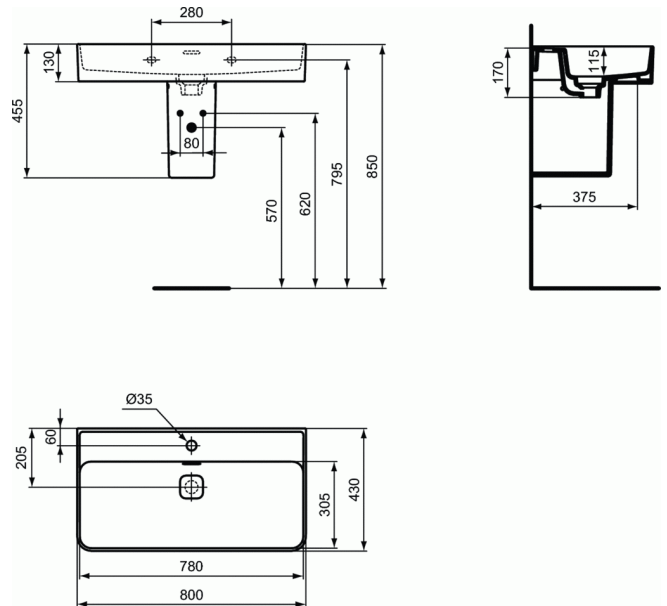

Référence produit: T3001

STRADA II Lavabo 800mm

Lavabo 800mm

COULEURS*

01

* 01 = Blanc brillant