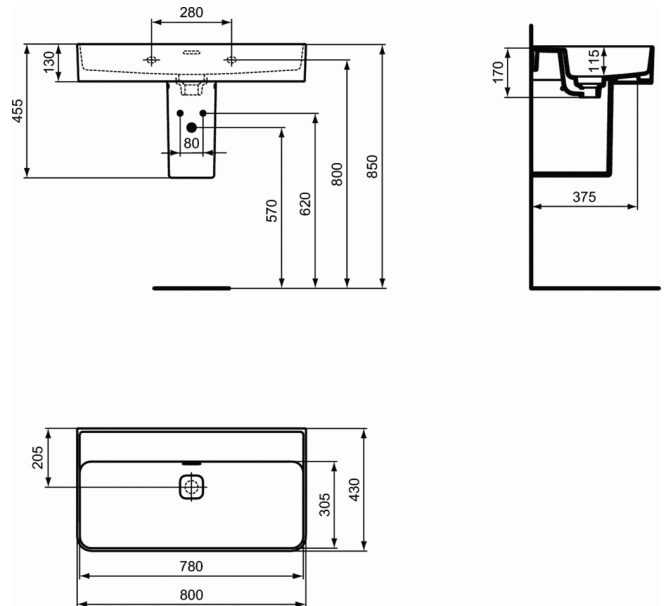

Référence produit: T3639

STRADA II

Lavabo 800mm sans trou de robinet

Lavabo 800mm sans trou de robinet

COULEURS*

01

* 01 = Blanc brillant