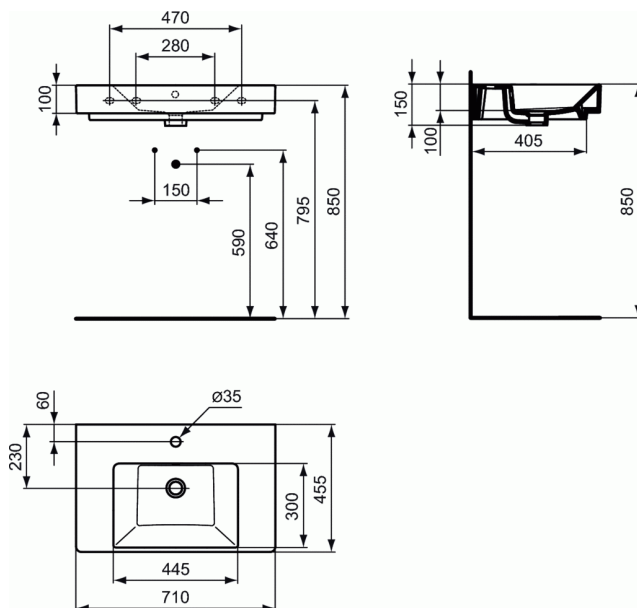

STRADA

Lavabo 700 mm

Lavabo 700 mm

Lavabo en grès fin de première qualité pour montage mural. En grès fin cuite à 1270°, est insensible à la lumière et inaltérable aux acides de base.

Sa porosité est inférieure à 0,1%, le point de rupture se situe entre 480 et 520Kg/cm².

L'émail (épaisseur de 0,7mm) est posé directement sur la porcelaine et est cuit à la même température, et ce sans engobe.

L'émail répond à la norme NF D14-503 (02/2012) concernant la résistance aux variations de température à 60°C et aux cycles de chocs thermiques à 120°C.

L'émail résiste aux produits chimiques décrits dans la norme NF D14-508 (02/2012).

Lavabo avec une plage arrière plane équipée d'un trou de robinetterie central.

Le lavabo est fixé au mur à l'aide de 4 écrous vissés sur des tiges filetées.

Les trous de fixation sont sur un empattement de 280 mm et 470 mm.

Le nom du fabricant apparaît en toute lettre sur le produit.

Dimensions (l x p x h) : 700 x 450 x 150 mm

Conforme à la norme; EN 14688 & EN 31