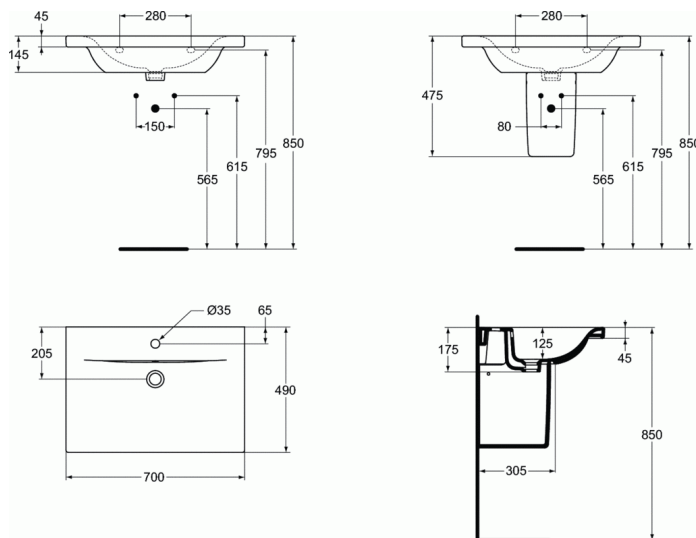

CONNECT

Lavabo 700 mm

Lavabo 700 mm

Lavabo en grès fin pour montage mural.

En grès fin cuite à 1270°, est insensible à la lumière et inaltérable aux acides de base.

Sa porosité est inférieure à 0,1%, le point de rupture se situe entre 480 et 520Kg/cm².

L'émail (épaisseur de 0,7mm) est posé directement sur la porcelaine et est cuit à la même température, et ce sans engobe.

L'émail répond à la norme NF D14-503 (02/2012) concernant la résistance aux variations de température à 60°C et aux cycles de chocs thermiques à 120°C.

Le trop plein se trouve sur la partie arrière du lavabo.

Possibilité de monter un porte-serviette frontal ou latéral (à commander séparément).

Le trou de robinetterie se trouve à 65 mm et le trop plein à 205 mm du bord du lavabo.

Le nom du fabricant apparaît en toute lettre sur le produit.

Dimensions (l x p x h) : 700 x 490 x 170 mm

Conforme à la norme; EN 14688 & EN 31

OPTION

semi-colonne pour lavabo > 50 cm E7113

Connect porte-serviettes 450 mm pour montage latéral E6981