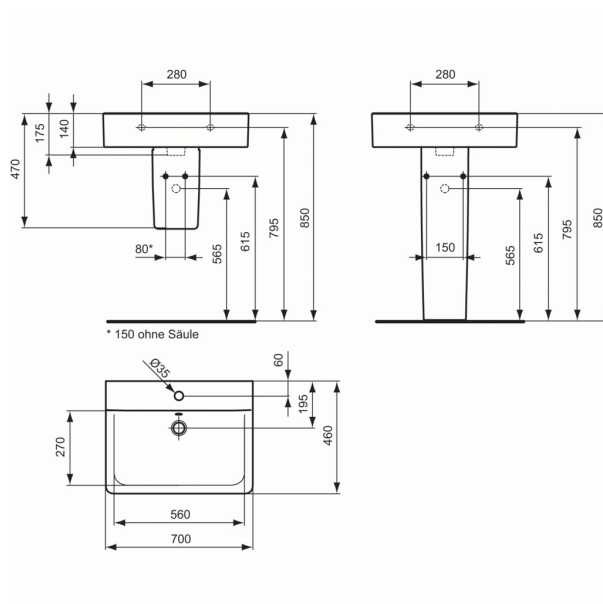

CONNECT

Lavabo 700 mm sans trop-plein

Lavabo 700 mm sans trop-plein

Lavabo en grès fin pour montage mural.

En grès fin cuite à 1270°, est insensible à la lumière et inaltérable aux acides de base.

Sa porosité est inférieure à 0,1%, le point de rupture se situe entre 480 et 520Kg/cm².

L'émail (épaisseur de 0,7mm) est posé directement sur la porcelaine et est cuit à la même température, et ce sans engobe.

L'émail répond à la norme NF D14-503 (02/2012) concernant la résistance aux variations de température à 60°C et aux cycles de chocs thermiques à 120°C.

L'émail résiste aux produits chimiques décrits dans la norme NF D14-508 (02/2012).

COULEURS*

01

* 01 = Blanc

Lavabo de forme rectangulaire avec une plage arrière plane équipée d'un trou de robinetterie central.

Sans trop plein.

Le vidage se trouve à 195 mm du bord du lavabo.

Le nom du fabricant apparaît en toute lettre sur le produit.

Dimensions (l x p x h) : 700 x 460 x 175 mm

Conforme à la norme; EN 14688 & EN 31