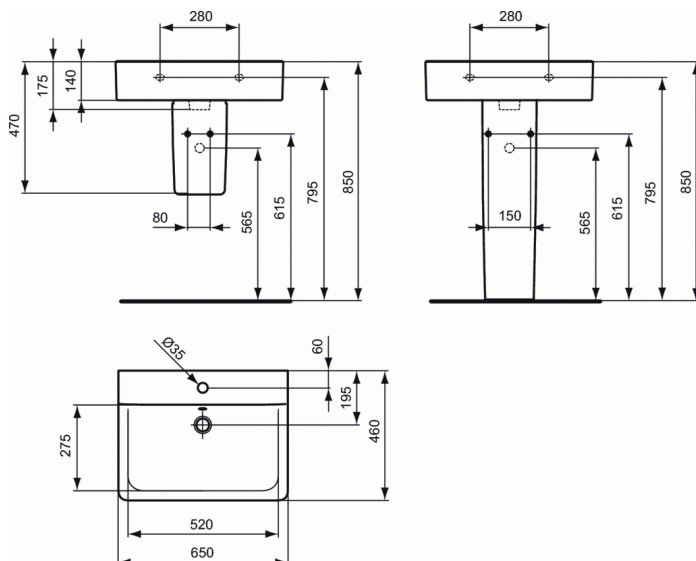

CONNECT

Lavabo 650 mm

Lavabo 650 mm

Lavabo en grès fin pour montage mural.

En grès fin cuite à 1270°, est insensible à la lumière et inaltérable aux acides de base.

Sa porosité est inférieure à 0,1%, le point de rupture se situe entre 480 et 520Kg/cm².

L'émail (épaisseur de 0,7mm) est posé directement sur la porcelaine et est cuit à la même température, et ce sans engobe.

L'émail répond à la norme NF D14-503 (02/2012) concernant la résistance aux variations de température à 60°C et aux cycles de chocs thermiques à 120°C.

L'émail résiste aux produits chimiques décrits dans la norme NF D14-508 (02/2012).

COULEURS*

01

* 01 = Blanc brillant

Lavabo de forme rectangulaire avec une plage arrière plane équipée d'un trou de robinetterie central.

Le trop plein se trouve sur la partie arrière du lavabo.

Le vidage se trouve à 195 mm du bord du lavabo.

Le nom du fabricant apparaît en toute lettre sur le produit.

Dimensions (l x p x h) : 650 x 460 x 175 mm