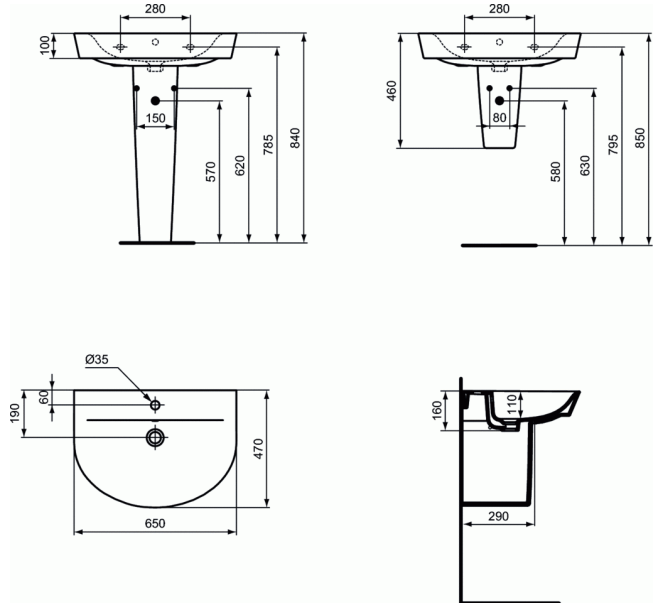

## CONNECT AIR Lavabo 650 mm

### Lavabo 650 mm

1 trou au milieu percé.