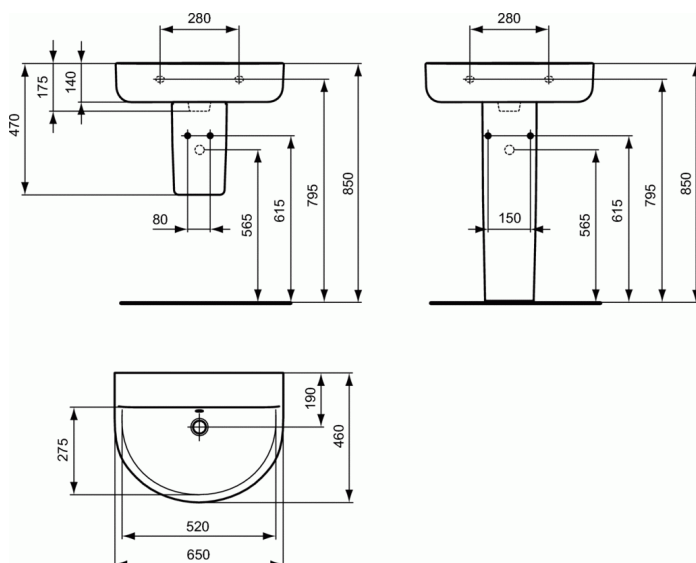

CONNECT

Lavabo 650 mm sans trou

Lavabo 650 mm sans trou

Lavabo en grès fin pour montage mural.

En grès fin cuite à 1270°, est insensible à la lumière et inaltérable aux acides de base.

Sa porosité est inférieure à 0,1%, le point de rupture se situe entre 480 et 520Kg/cm².

L'émail (épaisseur de 0,7mm) est posé directement sur la porcelaine et est cuit à la même température, et ce sans engobe.

L'émail répond à la norme NF D14-503 (02/2012) concernant la résistance aux variations de température à 60°C et aux cycles de chocs thermiques à 120°C.

L'émail résiste aux produits chimiques décrits dans la norme NF D14-508 (02/2012).

COULEURS*

01

* 01 = Blanc brillant

Lavabo en forme de D avec une plage arrière plane sans trou de robinetterie.

Le trop plein se trouve sur la partie arrière du lavabo.

Le vidage se trouve à 190 mm du bord du lavabo.

Le nom du fabricant apparaît en toute lettre sur le produit.

Dimensions (l x p x h) : 650 x 460 x 175 mm

Conforme à la norme; EN 14688 & EN 31

VARIANTS

Lavabo 600 mm sans trou/sans trop-plein E8115