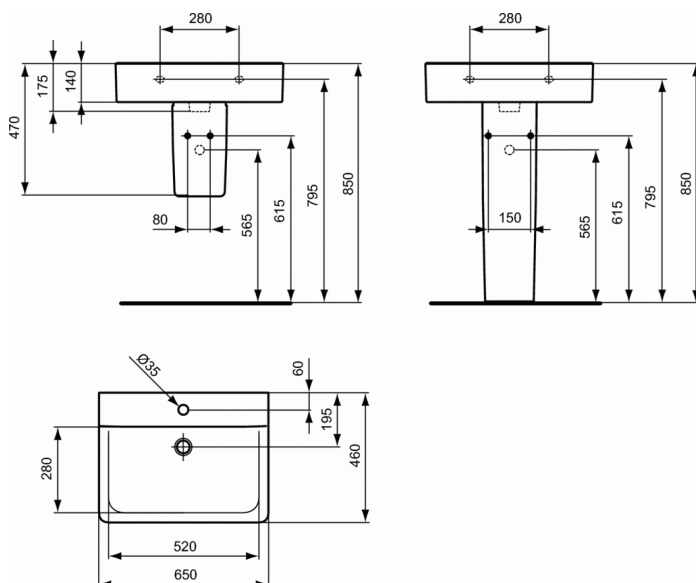

CONNECT

Lavabo 650 mm sans trop-plein

Lavabo 650 mm sans trop-plein

Lavabo en grès fin pour montage mural.

En grès fin cuite à 1270°, est insensible à la lumière et inaltérable aux acides de base.

Sa porosité est inférieure à 0,1%, le point de rupture se situe entre 480 et 520Kg/cm².

L'émail (épaisseur de 0,7mm) est posé directement sur la porcelaine et est cuit à la même température, et ce sans engobe.

L'émail répond à la norme NF D14-503 (02/2012) concernant la résistance aux variations de température à 60°C et aux cycles de chocs thermiques à 120°C.

L'émail résiste aux produits chimiques décrits dans la norme NF D14-508 (02/2012).

COULEURS*

01

* 01 = Blanc brillant

Lavabo de forme rectangulaire avec une plage arrière plane équipée d'un trou de robinetterie central.

Sans trop plein.

Le vidage se trouve à 195 mm du bord du lavabo.

Le nom du fabricant apparaît en toute lettre sur le produit.

Dimensions (l x p x h) : 650 x 460 x 175 mm

Conforme à la norme; EN 14688 & EN 31