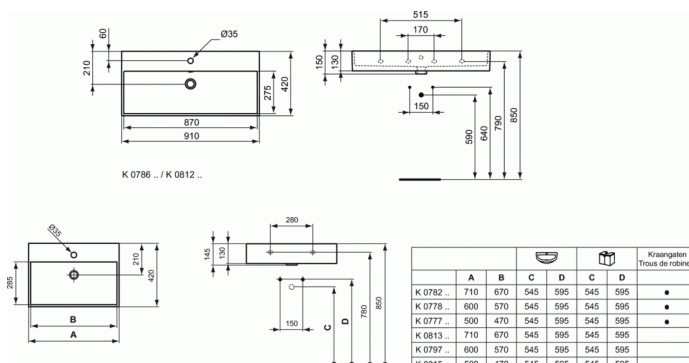

## Lavabo 600mm sans trou percé

L'émail (épaisseur de 0,7mm) est posé directement sur la porcelaine et est cuit à la même température, et ce sans engobe.

L'émail répond à la norme NF D14-503 (02/2012) concernant la résistance aux variations de température à 60°C et aux cycles de chocs thermiques à 120°C.

Le lavabo a une taille intérieure rectangulaire de 570x285x130 mm.

Le trou de robinetterie a un diam. de 35 mm, dont l'axe est à 60 mm à partir du mur.

Le trou d'évacuation est situé à 210 mm du mur.

Le lavabo est monté sur le mur au moyen de deux écrous vissés sur des tiges filetées.

Les trous de fixation sont sur un empattement de 280 mm.

Le nom du fabricant apparaît en toute lettre sur le produit.

Dimensions (lpxh) : 600 x 420 x 45 mm

Conforme à la norme; EN 14688 & EN 31