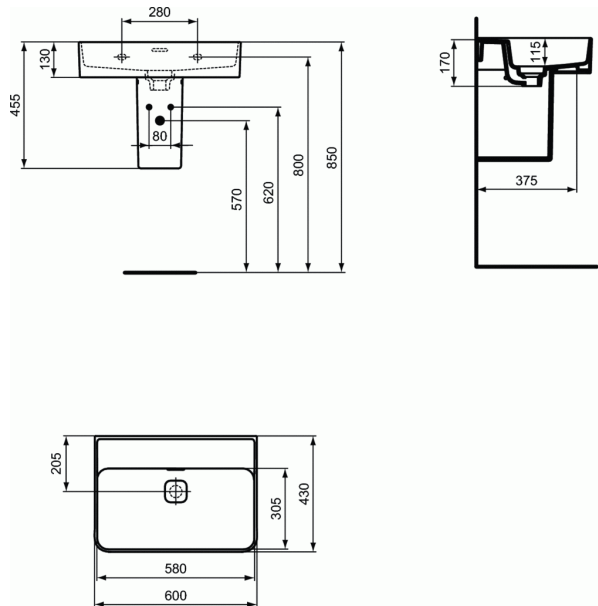

Référence produit: T3638

STRADA II

Lavabo 600mm sans trou de robinet

Lavabo 600mm sans trou de robinet

COULEURS*

* 01 = Blanc