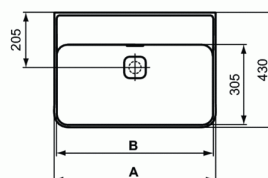

### Lavabo 600mm sans trou de robinet égalisé pour pose sur plan

	A	B	C
T3639..	800	780	280
T3638..	600	580	280
T3637..	500	480	200
T3651..	800	780	280
T3650..	600	580	280
T3649..	500	480	200

Lavabo 600mm sans trou de robinet égalisé pour pose sur plan