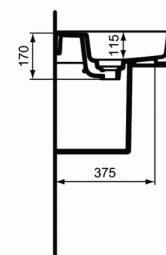

### Lavabo 600mm sans trou de robinet égalisé pour pose sur plan

	A	B	C
T3639..	800	780	280
T3638..	600	580	280
T3637..	500	480	200
T3651..	800	780	280
T3650..	600	580	280
T3649..	500	480	200

Lavabo 600mm sans trou de robinet égalisé pour pose sur plan