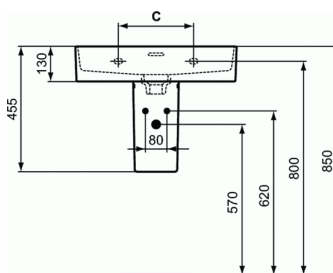

### Lavabo 600mm sans trou de robinet égalisé pour pose sur plan

	A	B	C
T3639..	800	780	280
T3638..	600	580	280
T3637..	500	480	200
T3651..	800	780	280
T3650..	600	580	280
T3649..	500	480	200

Lavabo 600mm sans trou de robinet égalisé pour pose sur plan