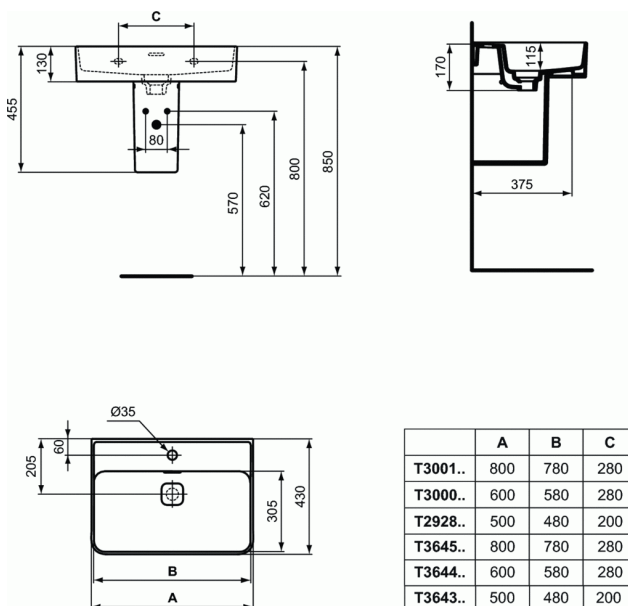

Référence produit: T3644

STRADA II

Lavabo 600mm égalisé pour pose sur plan

Lavabo 600mm égalisé pour pose sur plan

COULEURS*

* 01 = Blanc