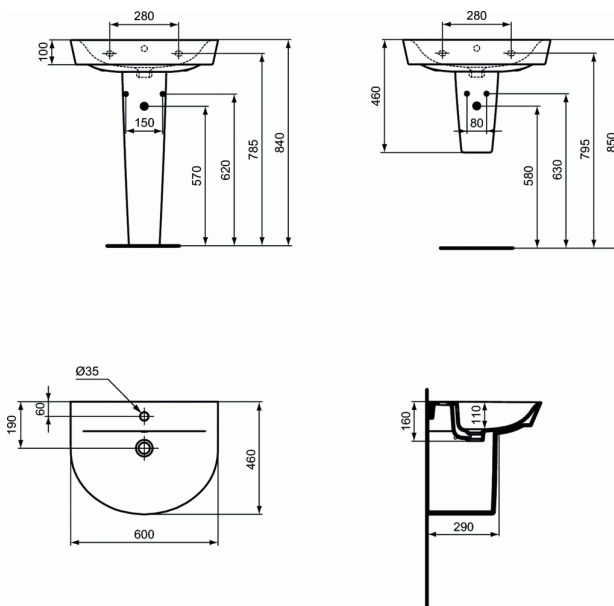

Référence produit: E0694

CONNECT AIR Lavabo 600 mm

Lavabo 600 mm

Lavabo en grès fin pour montage mural.

En grès fin cuite à 1270°, est insensible à la lumière et inaltérable aux acides de base.

Sa porosité est inférieure à 0,1%, le point de rupture se situe entre 480 et 520Kg/cm².

L'émail (épaisseur de 0,7mm) est posé directement sur la porcelaine et est cuit à la même température, et ce sans engobe.

L'émail répond à la norme NF D14-503 (02/2012) concernant la résistance aux variations de température à 60°C et aux cycles de chocs thermiques à 120°C.

L'émail résiste aux produits chimiques décrits dans la norme NF D14-508 (02/2012).

Lavabo en forme de D avec une plage arrière plane équipée d'un trou de robinetterie central.

Le trop plein se trouve sur la partie arrière du lavabo.

Le vidage se trouve à 190 mm du bord du lavabo.

Le nom du fabricant apparaît en toute lettre sur le produit.

Dimensions (lpxh) : 600 x 470 x 160 mm

Conforme à la norme; EN 14688 & EN 31

COULEURS*

01

* 01 = Blanc brillant