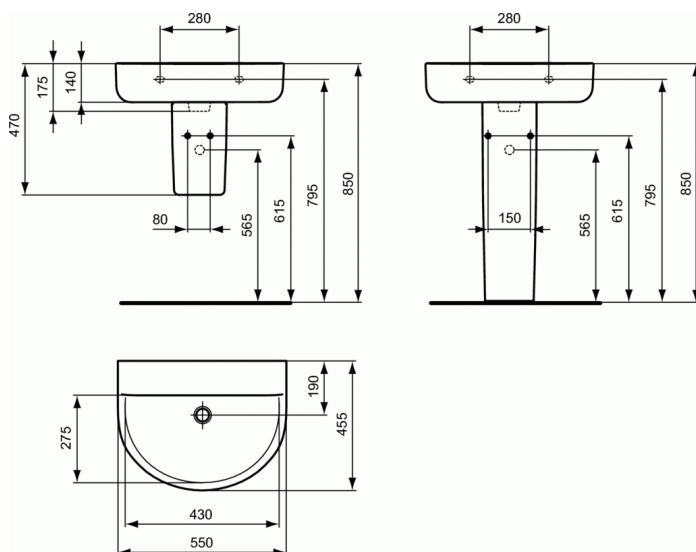

### Lavabo 550 mm sans trou

#### Lavabo 550 mm sans trou

Lavabo en grès fin pour montage mural.

En grès fin cuite à 1270°, est insensible à la lumière et inaltérable aux acides de base.

Sa porosité est inférieure à 0,1%, le point de rupture se situe entre 480 et 520Kg/cm<sup>2</sup>.

#### COULEURS\*

01

\* 01 = Blanc

Lavabo en forme de D avec une plage arrière plane sans trou de robinetterie.

Le trop plein se trouve sur la partie arrière du lavabo.

Le vidage se trouve à 190 mm du bord du lavabo.

Le nom du fabricant apparaît en toute lettre sur le produit.

Dimensions (l x p x h) : 550 x 455 x 175 mm

Conforme à la norme; EN 14688 & EN 31