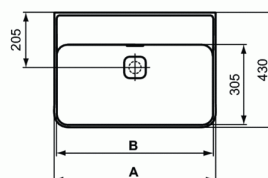

STRADA II

Lavabo 500mm sans trou de robinet égalisé pour pose sur plan

	A	B	C
T3639..	800	780	280
T3638..	600	580	280
T3637..	500	480	200
T3651..	800	780	280
T3650..	600	580	280
T3649..	500	480	200

Lavabo 500mm sans trou de robinet égalisé pour pose sur plan