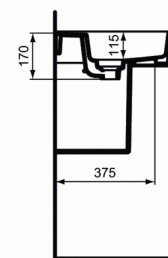

STRADA II

Lavabo 500mm sans trou de robinet égalisé pour pose sur plan

	A	B	C
T3639..	800	780	280
T3638..	600	580	280
T3637..	500	480	200
T3651..	800	780	280
T3650..	600	580	280
T3649..	500	480	200

Lavabo 500mm sans trou de robinet égalisé pour pose sur plan