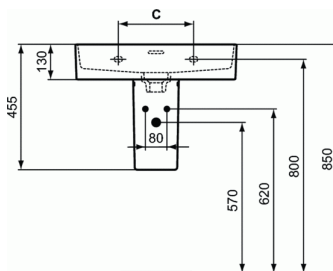

STRADA II

Lavabo 500mm sans trou de robinet égalisé pour pose sur plan

	A	B	C
T3639..	800	780	280
T3638..	600	580	280
T3637..	500	480	200
T3651..	800	780	280
T3650..	600	580	280
T3649..	500	480	200

Lavabo 500mm sans trou de robinet égalisé pour pose sur plan