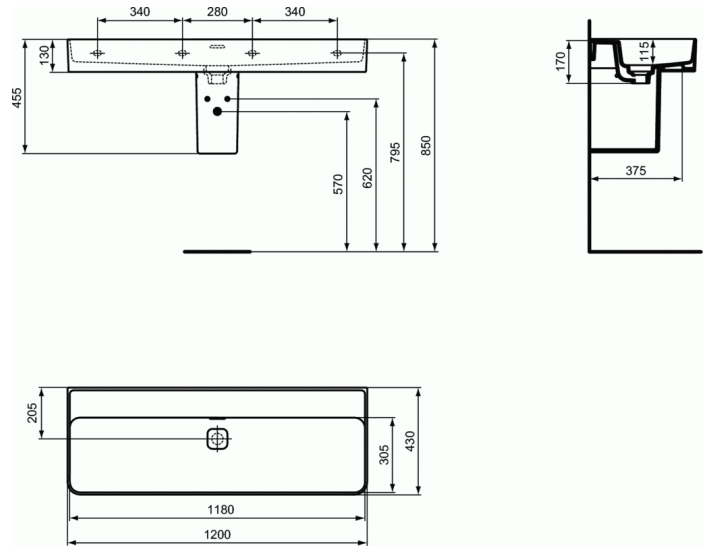

Référence produit: T3641

STRADA II

Lavabo 1200mm sans trou de robinet

Lavabo 1200mm sans trou de robinet

COULEURS*

01

* 01 = Blanc brillant