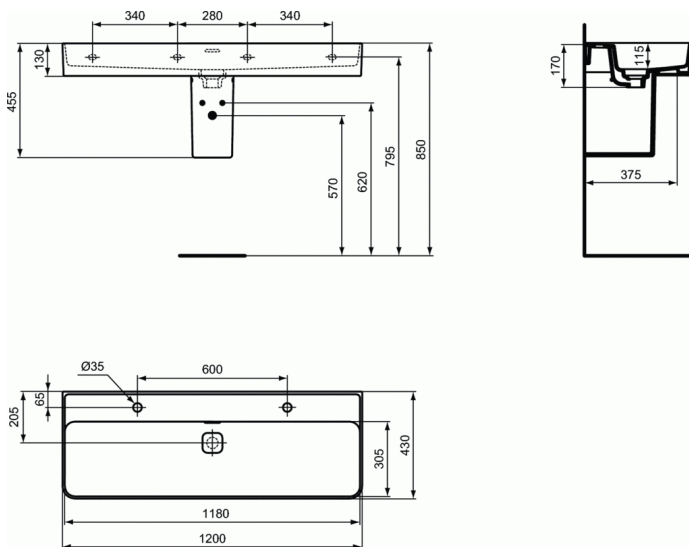

Référence produit: T3595

STRADA II

Lavabo 1200mm avec 2 trous percés

Lavabo 1200mm avec 2 trous percés

COULEURS*

01

* 01 = Blanc brillant