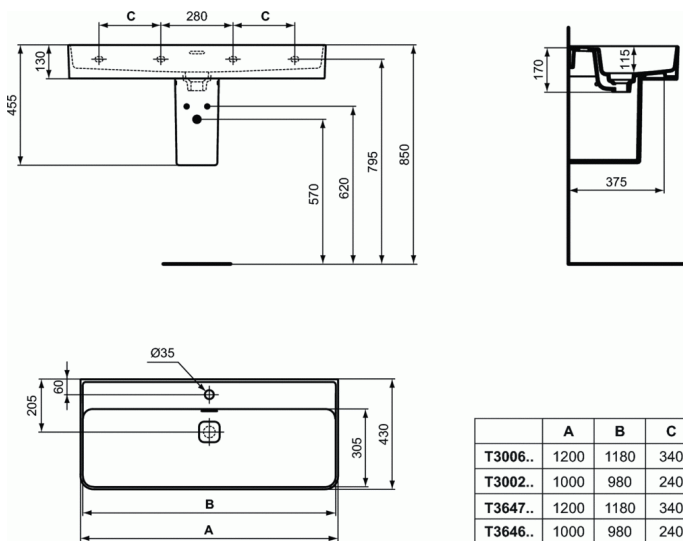

### Lavabo 1000mm égalisé pour pose sur plan

Lavabo 1000mm égalisé pour pose sur plan