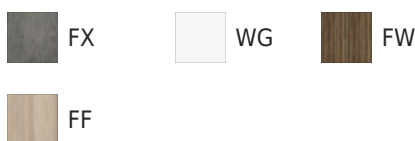

ADAPTO IPPARI

IPPARI

VARIANTS

IPPARI
IPPARI
IPPARI
IPPARI
IPPARI
IPPARI

U8410
U8412
U8413
U8414
U8415
U8416

COULEURS*

* FX = , WG = Laqué brillant blanc, FW = , FF = Bois brun clair