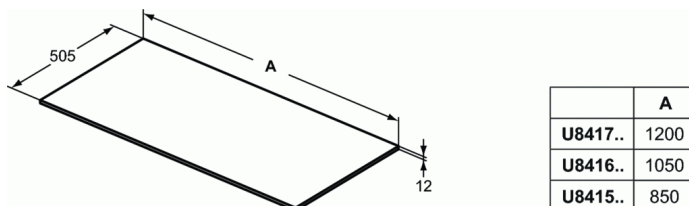

ADAPTO IPPARI

IPPARI

VARIANTS

IPPARI
IPPARI
IPPARI
IPPARI
IPPARI
IPPARI

U8410
U8412
U8413
U8414
U8415
U8416

COULEURS*

* FX = , WG = Laqué brillant blanc, FW = , FF = Bois brun clair