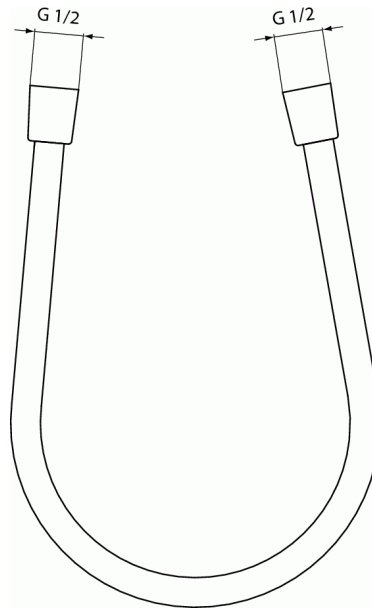

Référence produit: A4109

## IDEALRAIN EVO JET Flexible 1750 mm

### Flexible 1750 mm

Flexible 1750 mm.

Flexible lisse avec 2 connection coniques 1/2".