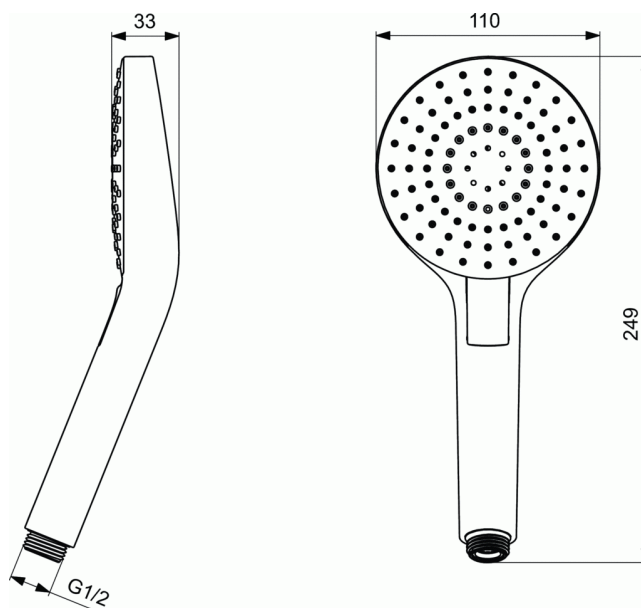

Référence produit: B2231

### Douchette Evo 110 mm avec 3 fonctions

#### Douchette Evo 110 mm avec 3 fonctions

Douchette avec 3 fonctions (plui, moussant et massage) avec bouton poussoir

8l/min (4lmin pendant sélection de plui)

ABS chromé