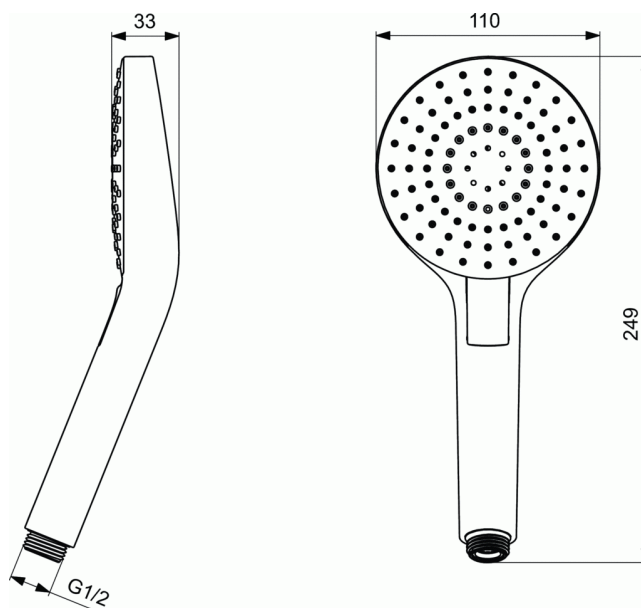

Référence produit: B2231

IDEALRAIN EVO

Douchette Evo 110 mm avec 3 fonctions

Douchette Evo 110 mm avec 3 fonctions

Douchette avec 3 fonctions (plui, moussant et massage) avec bouton poussoir

8l/min (4lmin pendant sélection de plui)

ABS chromé

COULEURS*

* AA = Chrome