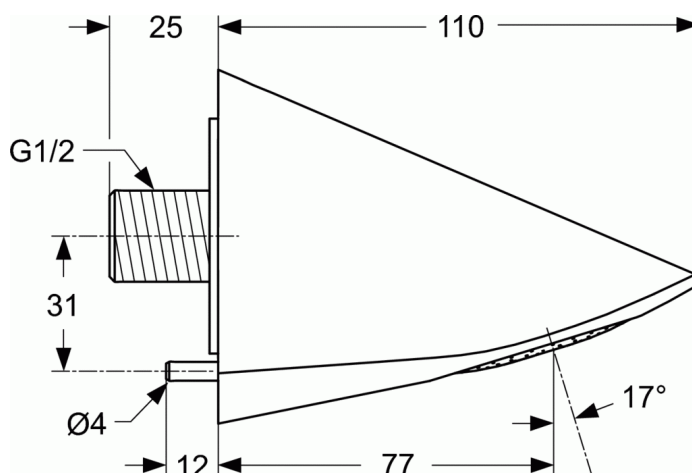

CERAPLUS

Douche de tête fixe anti-vandalisme

Douche de tête fixe anti-vandalisme

Douche de tête chromée fixe anti-vandalisme.

Le corps est en laiton coulé, chauffé à 1100 ° C, et moulé en une seule pièce, puis poncé, poli, nickelé et chromé avec une couche finale de chrome de 5,3 microns.

Il est conforme aux normes ISO92227 en DIN50021 qui déterminent la résistance à la corrosion.

Débit fixe limité à 9 l/min.

Tige pour verrouiller la douche de tête dans le mur et rendre impossible de la tourner.

Conception telle que l'on ne peut s'accrocher à la douche.

Le nom du fabricant apparaît en toute lettre sur le produit.

Saillie : 77 mm

Profondeur du robinet :110 mm

COULEURS*

* AA = Chrome