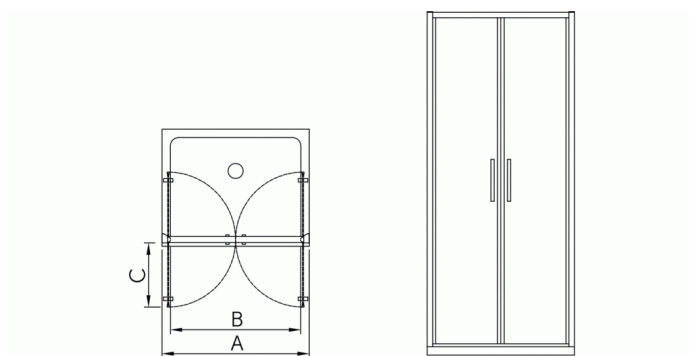

## Double porte ouvrante 800 mm

CODE	AFMETING (mm) DIMENSION (mm)	A - PANEEL (MM) A - PANNEAU (MM)	B - OPENING (MM) B - OUVERTURE (MM)	C - DEURBEWEGING (MM) C - DEBATTEMENT DE LA PORTE (MM)
TD712	700	680-720	579	284
TD713	750	730-770	629	309
TD714	800	780-820	679	334
TD715	850	830-870	729	359
TD716	900	880-920	779	384

### Double porte ouvrante 800 mm

Verre de sécurité transparent de 6 mm.

Profilés en aluminium. argent brillant, argent satiné ou mat blanc.

Traités avec Idéal Clean.

L'eau perle sur le verre et laisse moins d'impuretés.