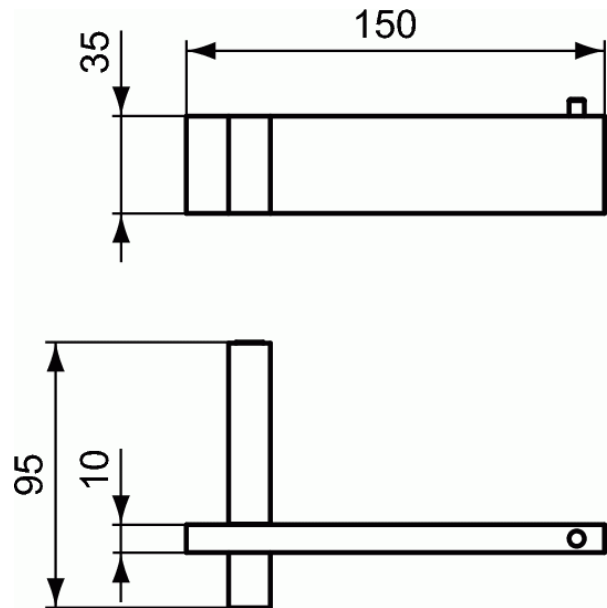

STRADA

Distributeur papier

Distributeur papier

Strada porte-brosse avec set de fixation inclus. En métal.
Partie amovible en matière synthétique.

Strada porte-rouleau avec set de fixation inclus. En métal.

Strada porte-rouleau réserve avec set de fixation inclus. En métal.

COULEURS*

AA

* AA = Chrome