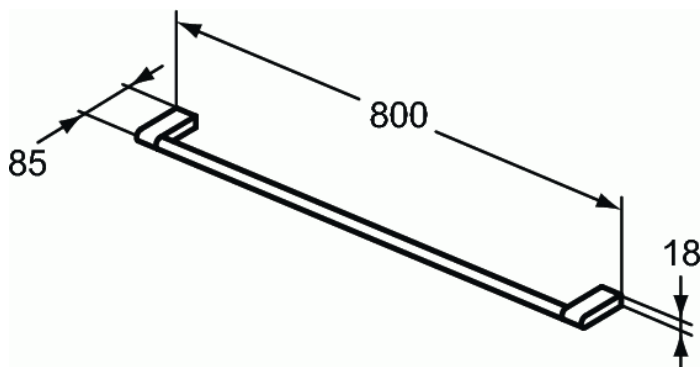

CONNECT

Connect porte-serviettes 800 mm

Connect porte-serviettes 800 mm

Connect porte-serviettes 800 mm pour E8127xx et E8167xx.

VARIANTS

Connect porte-serviettes 450 mm pour montage latéral	E6981
Connect porte-serviettes 650 mm	E6982
Connect porte-serviettes 950 mm	E6984
Porte-serviettes 1250 mm	E6985

INDISPENSABLES

Lavabo 850 mm	E8127
---------------	-------

COULEURS*

* AA = Chrome