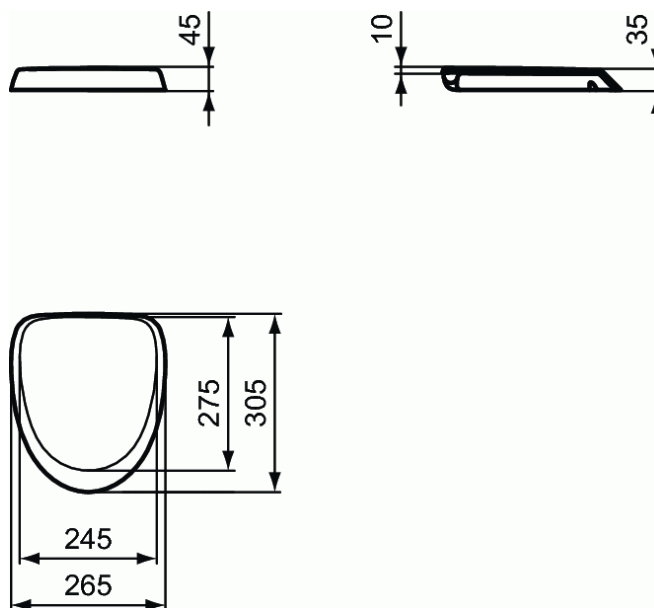

Référence produit: E5674

CONNECT

Couvercle pour urinoir

Couvercle pour urinoir

Connect urinoir incl. set de fixation (TT0257919). DIN EN 13407. Alimentation arrière. Volume de rinçage ca. 0,3 - 0,7 l/sec. Quantité de rinçage minimale 2 litres par rinçage.

Verkrijgbaar vanaf april 2015.
Disponibile à partir d'avril 2015.

INDISPENSABLES

Urinoir avec raccordement arrière pour montage avec E5676 couvercle.

COULEURS*

* 01 = Blanc