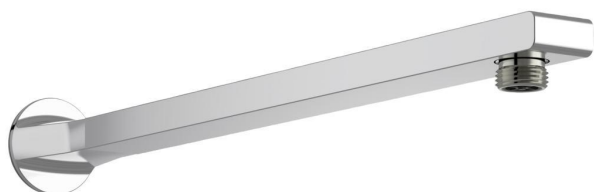

### Bras pour fixation murale pour pommeau de douche 370 mm

#### Bras pour fixation murale pour pommeau de douche 370 mm

Bras pour douche de tête avec connexion 1/2".

Le bras est en laiton coulé, chauffé à 1100 ° C, et moulé en une seule pièce, puis poncé, poli, nickelé et chromé avec une couche finale de chrome de 5,3 microns.

Il est destiné à être raccordé au corps encastré Archimodule.

#### INDISPENSABLES

Partie à encastrer universelle 1 (pour coude mural / bec A1501 mural / pomme de douche)