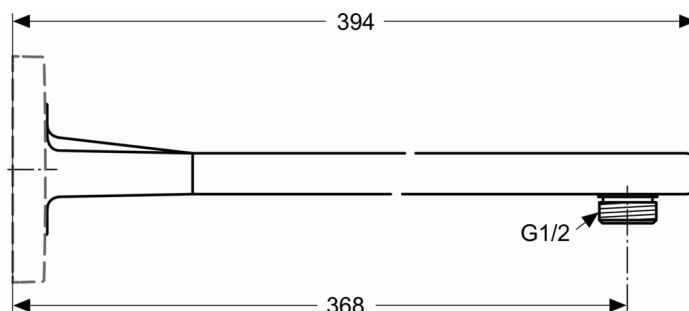

## ARCHIMODULE

### Bras pour fixation murale pour pommeau de douche 370 mm

#### Bras pour fixation murale pour pommeau de douche 370 mm

Bras pour douche de tête avec connexion 1/2".

Le bras est en laiton coulé, chauffé à 1100 ° C, et moulé en une seule pièce, puis poncé, poli, nickelé et chromé avec une couche finale de chrome de 5,3 microns.

Il est destiné à être raccordé au corps encastré Archimodule.