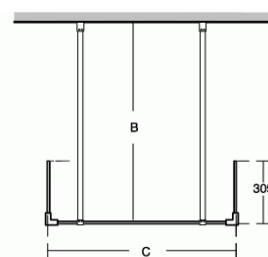

SYNERGY

Barre de stabilisation 1500 mm

Sténa	Rozměr B (mm)	Rozměr C (mm)
70 cm	650 - 994	638
80 cm	650 - 994	738
90 cm	650 - 994	838
100 cm	650 - 994	938
120 cm	650 - 994	1138
140 cm	650 - 994	1338
160cm	650 - 994	1538

Doporučený otvor pro vstup min. 50 cm

Barre de stabilisation 1500 mm

Barre de stabilisation 1500 mm, fixations en métal chromé.

COULEURS*

EO

* EO = Verre de sécurité

NORMES ET BÉNÉFICES