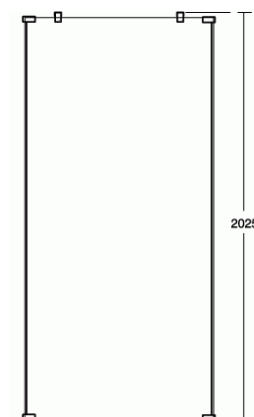

SYNERGY

Barre de stabilisation 1500 mm

Sténa	Rozměr B (mm)	Rozměr C (mm)
70 cm	650 - 994	638
80 cm	650 - 994	738
90 cm	650 - 994	838
100 cm	650 - 994	938
120 cm	650 - 994	1138
140 cm	650 - 994	1338
160cm	650 - 994	1538

Doporučený otvor pro vstup min. 50 cm

Barre de stabilisation 1500 mm

Barre de stabilisation 1500 mm, fixations en métal chromé.

COULEURS*

EO

* EO = Verre de sécurité

NORMES ET BÉNÉFICES