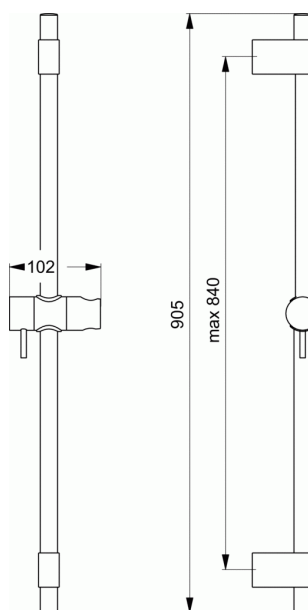

IDEALRAIN EVO

Barre de douche 900 mm (pour Idealrain Evo/Evo Jet)

Barre de douche 900 mm (pour Idealrain Evo/Evo Jet)

Barre de douche de 900 mm avec curseur avec ergots de commande.

Barre de douche en métal chromé avec un diamètre de 21mm.

Fixations murales en metal adaptable pour rénovation.

COULEURS*

* AA = Chrome