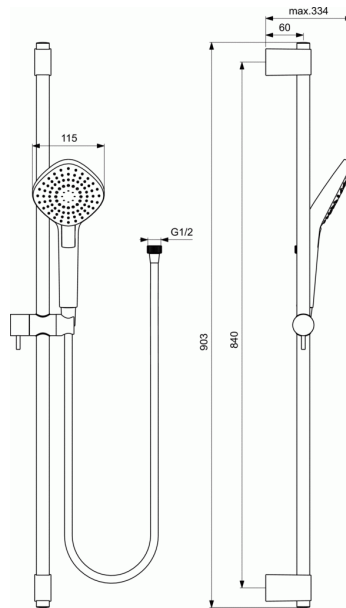

Référence produit: B2238

IDEALRAIN EVO

Barre de douche 900 mm avec douchette Evo Diamond

Barre de douche 900 mm avec douchette Evo Diamond

COULEURS*

* AA = Chrome

NORMES ET BÉNÉFICES