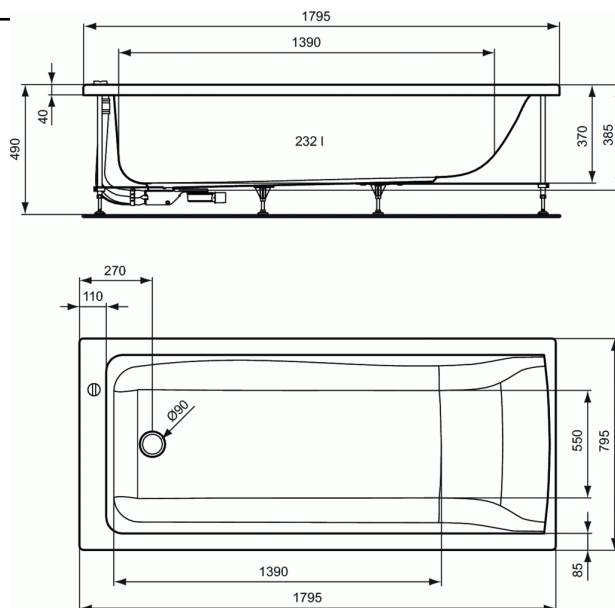

CONNECT

Baignoire 1800 x 800 mm pour panneaux avec cadre de fixation et set de pieds, Ideal Waste System

Baignoire 1800 x 800 mm pour panneaux avec cadre de fixation et set de pieds, Ideal Waste System

La baignoire est de type à encastrer, en acrylique de forme rectangulaire.

La baignoire est fabriquée à partir d'une plaque d'acrylique de 4mm d'épaisseur (conforme à la norme DIN EN 13558/13559) de fabrication propre au fabricant de la baignoire.

Après chauffage de la feuille d'acrylique à 200 ° C, elle est attirée par aspiration dans un moule.

La baignoire est livrée avec cadre de montage pour panneau. Vidage Ø 52 mm.

Le nom du fabricant apparaît en toute lettre sur le produit.

Dimensions (l x p x h) : 1800 x 800 x 490 mm

Conforme à la norme; EN 14516

COULEURS*

* 01 = Blanc

VARIANTS

CONNECT

Baignoire 1800 x 800 mm pour panneaux avec cadre de fixation et set de pieds, Ideal Waste System

Baignoire 1700 x 750 mm pour panneaux avec cadre de fixation et set de pieds, Ideal Waste System E0196