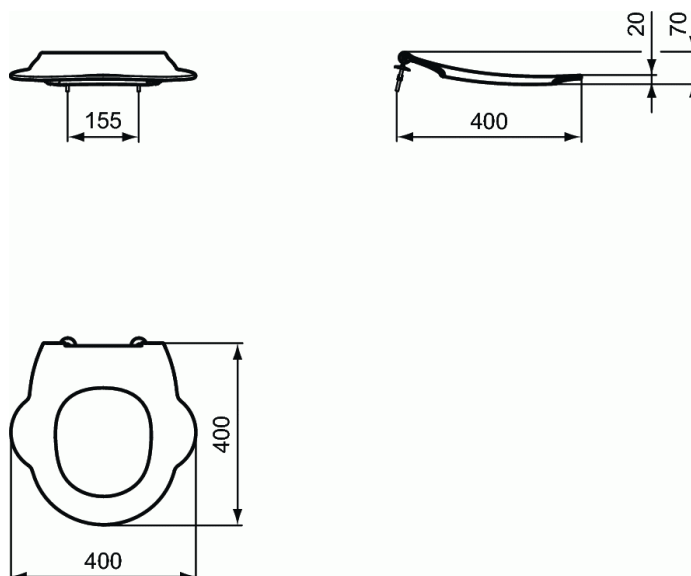

#### Anneau pour S3123

Siège de toilette sans couvercle pour WC Contour 21 School avec charnières inoxydables.

Siège en UREA 131.5 Duroplast.

Charnières réglables en inox avec montage par le dessus.

Butées circulaires dans le couvercle et la lunette.

#### INDISPENSABLES

WC à poser indépendant, sortie H sans bride 30.5 cm S3123