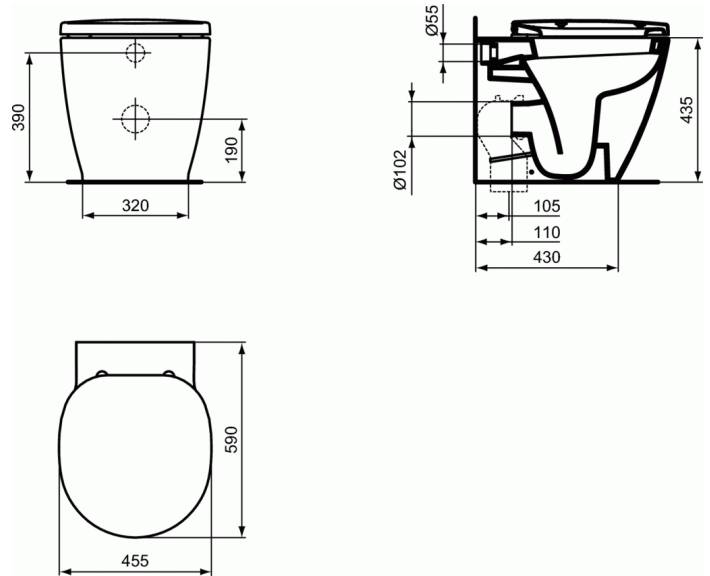

### Abattant et couvercle pour XL slow closing (easy take off)