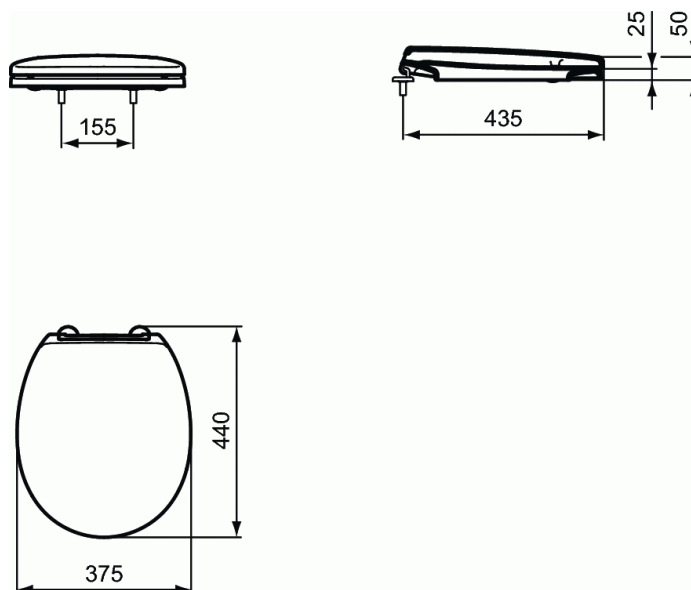

#### Abattant et couvercle pour WC suspendu sans bride pour rinçage

Contour 21 WC suspendu en porcelaine. DIN EN 997. Sans bride pour rinçage.

Ne fonctionne pas avec système flush!