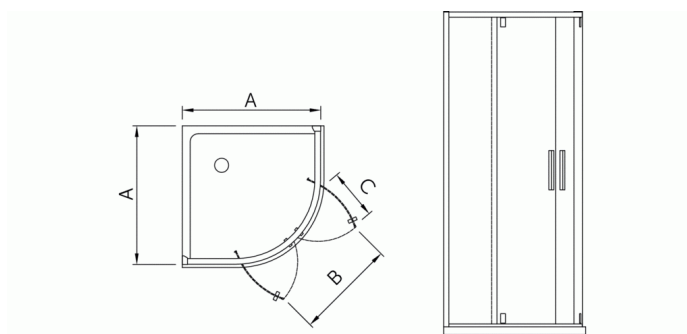

STRADA

1/4 rond 900 mm x 900 mm

CODE	AFMETING (MM) DIMENSION (MM)	A - PANEEL (MM) A - PANNEAU (MM)	B - OPENING (MM) B - OUVERTURE (MM)	C - DEURBEWEGING (MM) C - DEBATTEMENT DE LA PORTE (MM)
TD709	800	780-800	637	340
TD710	900	880-900	637	340
TD711	1000	980-1000	637	340

1/4 rond 900 mm x 900 mm

Verre de sécurité transparent de 6 mm.

Profilés en aluminium. argent brillant, argent satiné ou mat blanc.

Traités avec Idéal Clean.

L'eau perle sur le verre et laisse moins d'impuretés.